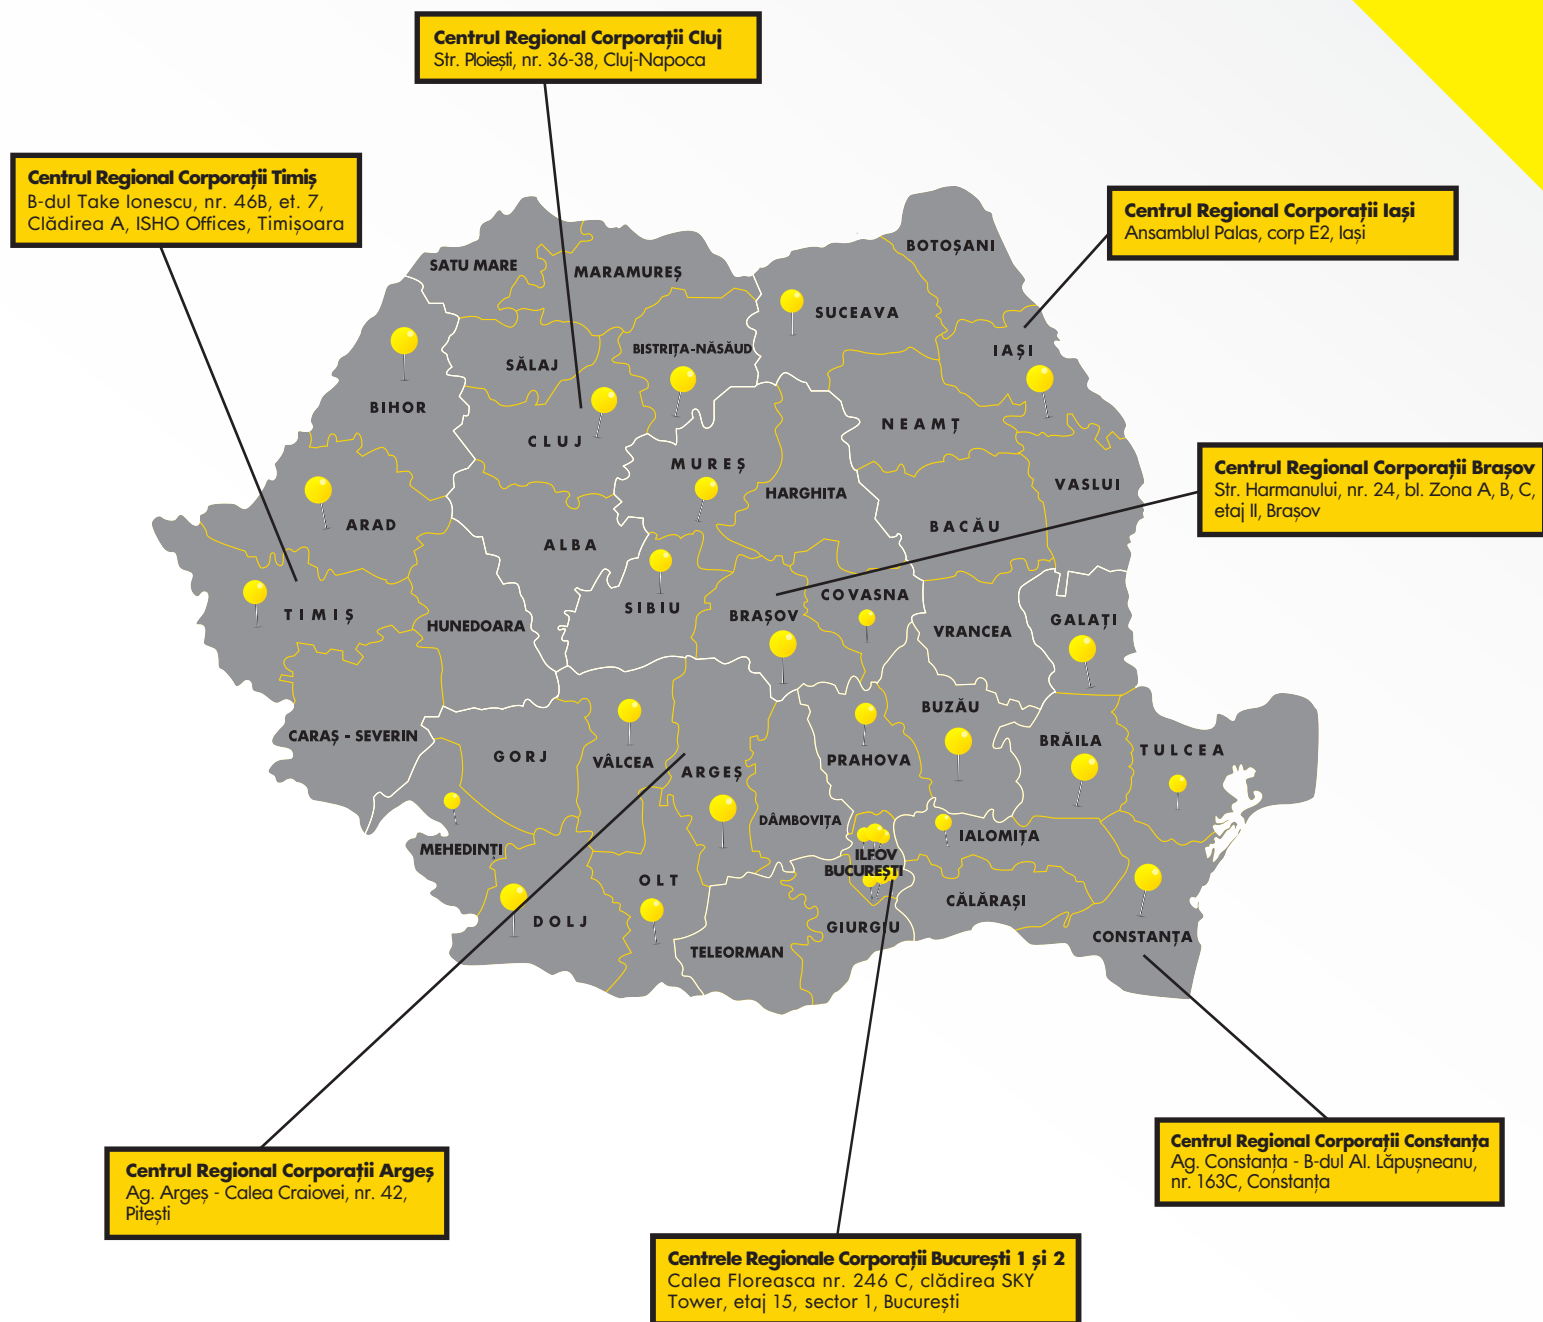

Rețea agenții cu deservire clienți Corporate

Banking așa cum trebuie

Localitate	Județ	Denumire Agenție	Adresă
Arad	Arad	Ag. Arad	Str. Andrei Șaguna, nr.1-3
Bistrița	Bistrița Năsăud	Ag. Bistrița	Str. Liviu Rebreanu, nr. 51
Brăila	Brăila	Ag. Brăila	Str. Calea Călărașilor, nr. 34
Brașov	Brașov	Ag. Brașov	Str. Harmanului, nr. 24, Zona A și Zona B, Zona C
București	București	Ag. București*	Str. Grigore Alexandrescu, nr. 4A, sect.1
București	București	Ag. Decebal	B-dul Decebal nr. 16, bl. S5, sc. Tronson II și III
București	București	Ag. Apusului	Str. Iuliu Maniu, nr. 73, bl. C3, sect. 6
București	București	Ag. Dorobanți	P-ța Dorobanți, nr. 1, sect. 1
București	București	Ag. 13 Septembrie*	Calea 13 Septembrie, nr. 107-109, bl. 103, sect. 5
București	București	Ag. Moșilor	Calea Moșilor, nr. 221, bl. 31A, Corp A, sect. 2
București	București	Ag. Pipera*	B-dul Dimitrie Pompei, nr. 9-9A, sect. 2
Buzău	Buzău	Ag. Buzău	Str. Nicolae Bălcescu, nr. 2
Cluj-Napoca	Cluj	Ag. Cluj	Str. Cuza Vodă, nr. 1
Constanța	Constanța	Ag. Constanța	B-dul Al. Lăpușneanu, nr. 163C
Craiova	Dolj	Ag. Nicolae Titulescu*	Str. Brazda lui Novac, nr. 36-38-40, fost nr. 42 (P2 și P3), parter
Drobeta Turnu Severin	Mehedinți	Ag. Mehedinți	B-dul T. Vladimirescu, nr. 125-127
Galați	Galați	Ag. Galați	Str. Brăilei, nr. 85, corp adiacent, bl. BR5A, zona A
Iași	Iași	Ag. Iași	Str. Anastasie Panu, nr. 31
Oradea	Bihor	Ag. Vulturul Negru	P-ța Unirii, nr. 2-4
Pitești	Argeș	Ag. Argeș	Calea Craiovei, nr. 42
Ploiești	Prahova	Ag. Prahova	Str. C-tin Dobrogeanu Gherea, nr. 1A, bl. D (A1 și A2) și nr. 1B, bl. E (B1 și B2)
Râmnicu Vâlcea	Vâlcea	Ag. Vâlcea	Str. Știrbei Vodă, nr. 2, bl T1
Sfântu Gheorghe	Covasna	Ag. Sfântu Gheorghe	Str. 1 Decembrie 1918, nr. 33-37
Sibiu	Sibiu	Ag. Sibiu	P-ța Aurel Vlaicu, nr. 9
Slatina	Olt	Ag. Olt	Str. Basarabilor, nr. 2
Slobozia	Ialomița	Ag. Ialomița	B-dul Chimiei, nr. 13
Suceava	Suceava	Ag. Suceava	B-dul George Enescu, nr. 16
Târgu Mureș	Mureș	Ag. Tg. Mureș	Str. Gheorghe Doja, nr. 64-68
Timișoara	Timiș	Ag. Timișoara	Str. Coriolan Brediceanu, nr. 10, corp B
Tulcea	Tulcea	Ag. Tulcea	Str. Griviței, nr. 19